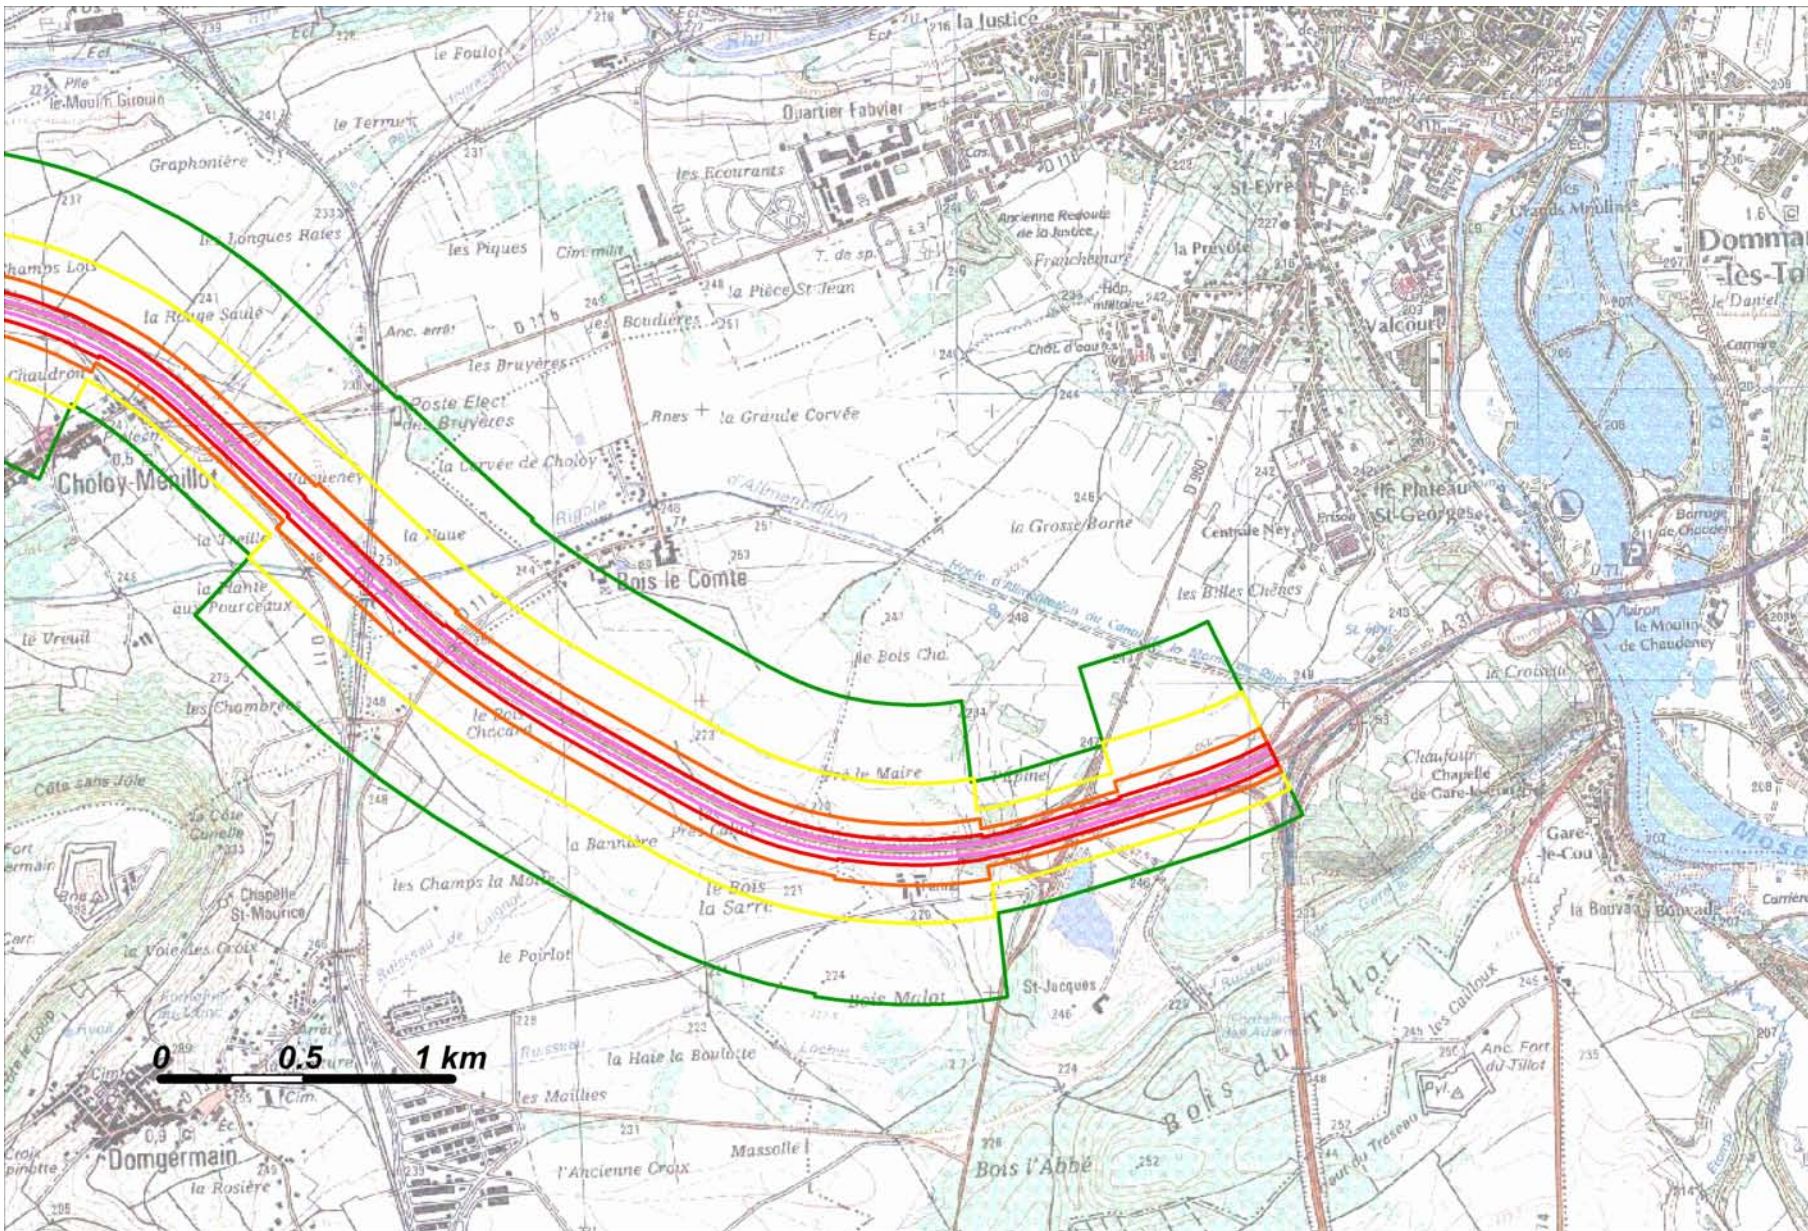

Plan de situation

N4 (Meuse-A31) – Carte A – Indicateur Ln

Zones exposées au bruit à l'aide de courbes isophones indiquant la localisation des émissions de bruit en application des articles R 572-1 et suivants du Code de l'Environnement.

Plan annexé à l'arrêté préfectoral n° du

Plan de situation

Niveaux sonores

- Isophone 50 dB(A)
- Isophone 55 dB(A)
- Isophone 60 dB(A)
- Isophone 65 dB(A)
- Isophone 70 dB(A)

N4 (Meuse-A31) – Carte A – Indicateur Ln

Zones exposées au bruit à l'aide de courbes isophones indiquant la localisation des émissions de bruit en application des articles R 572-1 et suivants du Code de l'Environnement.

Plan annexé à l'arrêté préfectoral n° du